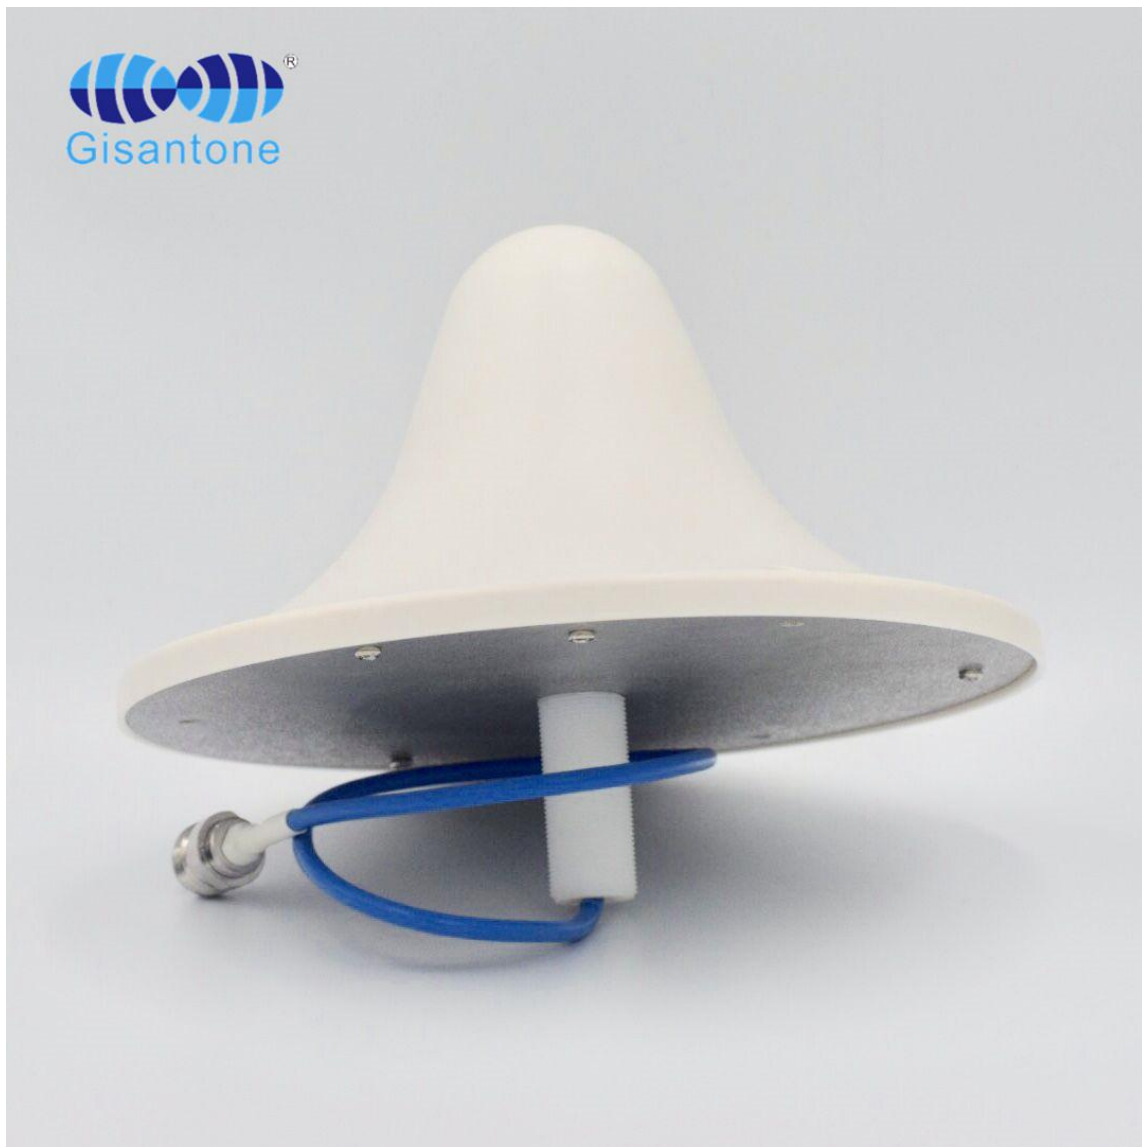

深圳市吉兴通科技有限公司

深圳市龙岗区坪地镇六联社区石壁西路 30 号 B 栋 3 楼, 518117
电话:0755 89390978 传真:0755 89390979

品名 806/2700MHz 室内吸顶天线
型号 G15624A

- ✓ 室内 806-2700MHz 吸顶天线
- ✓ 频率: 806-960/1710-2700MHz
- ✓ 增益: 3/5DBi
- ✓ 水平/垂直角度: 240/75-45 度
- ✓ N 母头
- ✓ 30CM RG141 线材

深圳市吉兴通科技有限公司

深圳市龙岗区坪地镇六联社区石壁西路 30 号 B 栋 3 楼, 518117
电话:0755 89390978 传真:0755 89390979

电性能指标		
产品型号	G15624A	
频率范围	806-960/1710-2700MHz	
增益	3DBi	5DBi
驻波比	≤1.5	
输入阻抗	50Ω	
极化方式	垂直极化	
水平面半功率角度	240°	
垂直面半功率角度	75°	45°
三阶互调	≤-140dBC (@2W*33dBm)	
最大输入功率	100W	
防雷保护	直接地流	
机械指标		
连接器类型	N 母头	
线材类型	RG141 蓝色线材	
线材长度	30CM	
工作温度	-40℃~ + 65℃	
天线重量	400g	
天线尺寸	Φ190*100mm	
天线盖材料	ABS	
颜色	白色	
包装材料	90*37*34/20PCS	
重量	10KG	