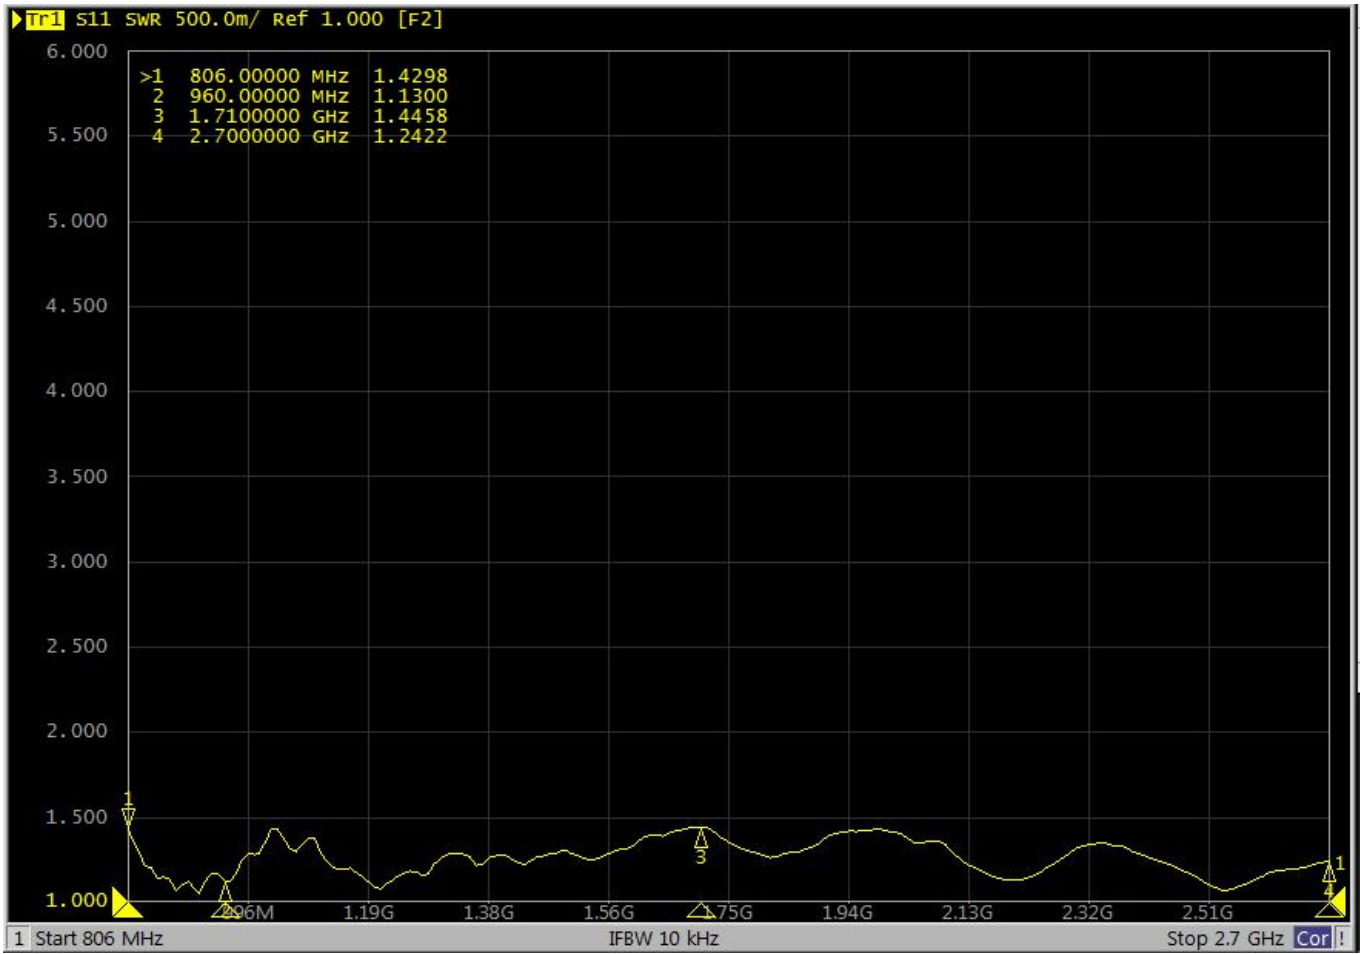

深圳市吉兴通科技有限公司

深圳市龙岗区坪地镇六联社区石壁西路 30 号 B 栋 3 楼, 518117
电话:0755 89390978 传真:0755 89390979