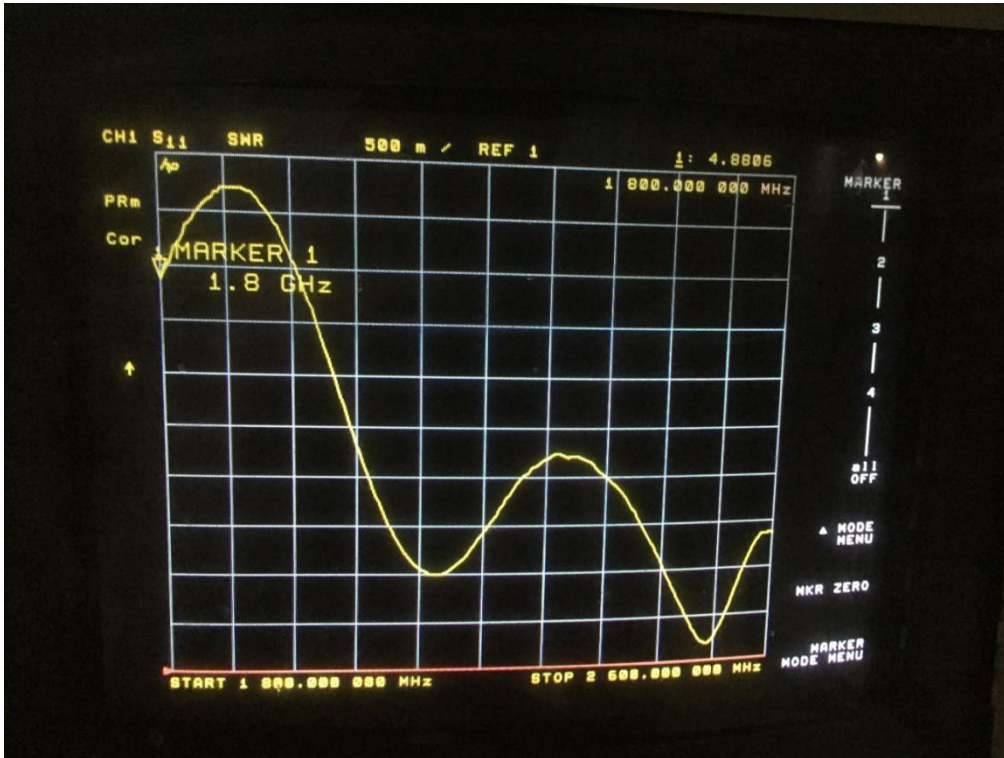

深圳市吉兴通科技有限公司

深圳市龙岗区坪地镇六联社区石壁西路 30 号 B 栋 3 楼, 518117
电话: 0755 89390978 传真: 0755 89390979

3

测试频率: 1800
测试时间: 2013-9-2
测试平面: 水平面主极化
极化方式: 垂直
峰值电平: -47.28
3dB宽度: 0.00
前后比值: 1.91
比对增益: -15.97
TCH(0): -47.28

测试频率: 1800
测试时间: 2013-9-2
测试平面: 垂直面主极化
极化方式: 水平
峰值电平: -48.36
3dB宽度: 52.24
左一旁瓣: 7.64
左二旁瓣: 13.37
左一零深: 25.36
右一旁瓣: 3.47
右二旁瓣: 3.21
天线倾角: -165.54

Gain: 3.99