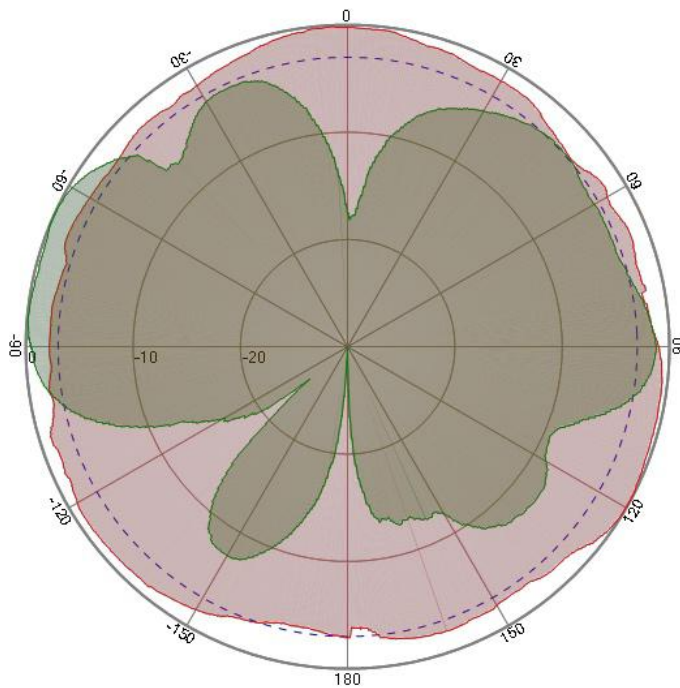

深圳市龙岗区坪地镇六联社区石壁西路 30 号 B 栋 3 楼, 518117

电话:0755 89390978 传真:0755 89390979

电性能指标	
产品型号	G15528C
频率范围	698-960/1710-2700MHz
增益	5/7DBi
驻波比	≤2.0
输入阻抗	50Ω
极化方式	垂直极化
水平面半功率角度	360°
垂直面半功率角度	85°
最大输入功率	50W
防雷保护	直接地流
机械指标	
工作温度	-40℃~ + 65℃
连接器型号	SMA 公头
天线重量	48g
天线尺寸	Φ14*(375±3)mm
颜色	黑色
包装尺寸	/
包装重量	/

深圳市吉兴通科技有限公司

深圳市龙岗区坪地镇六联社区石壁西路 30 号 B 栋 3 楼, 518117
 电话: 0755 89390978 传真: 0755 89390979

3

测试频率: 1800
 测试时间: 2013-9-2
 测试平面: 水平面主极化
 极化方式: 垂直
 峰值电平: -47.28
 3dB宽度: 0.00
 前后比值: 1.91
 比对增益: -15.97
 TCH(0): -47.28

测试频率: 1800
 测试时间: 2013-9-2
 测试平面: 垂直面主极化
 极化方式: 水平
 峰值电平: -48.36
 3dB宽度: 52.24
 左一旁瓣: 7.64
 左二旁瓣: 13.37
 左一零深: 25.36
 右一旁瓣: 3.47
 右二旁瓣: 3.21
 天线倾角: -165.54

Gain: 3.99

深圳市吉兴通科技有限公司

深圳市龙岗区坪地镇六联社区石壁西路 30 号 B 栋 3 楼, 518117
电话: 0755 89390978 传真: 0755 89390979