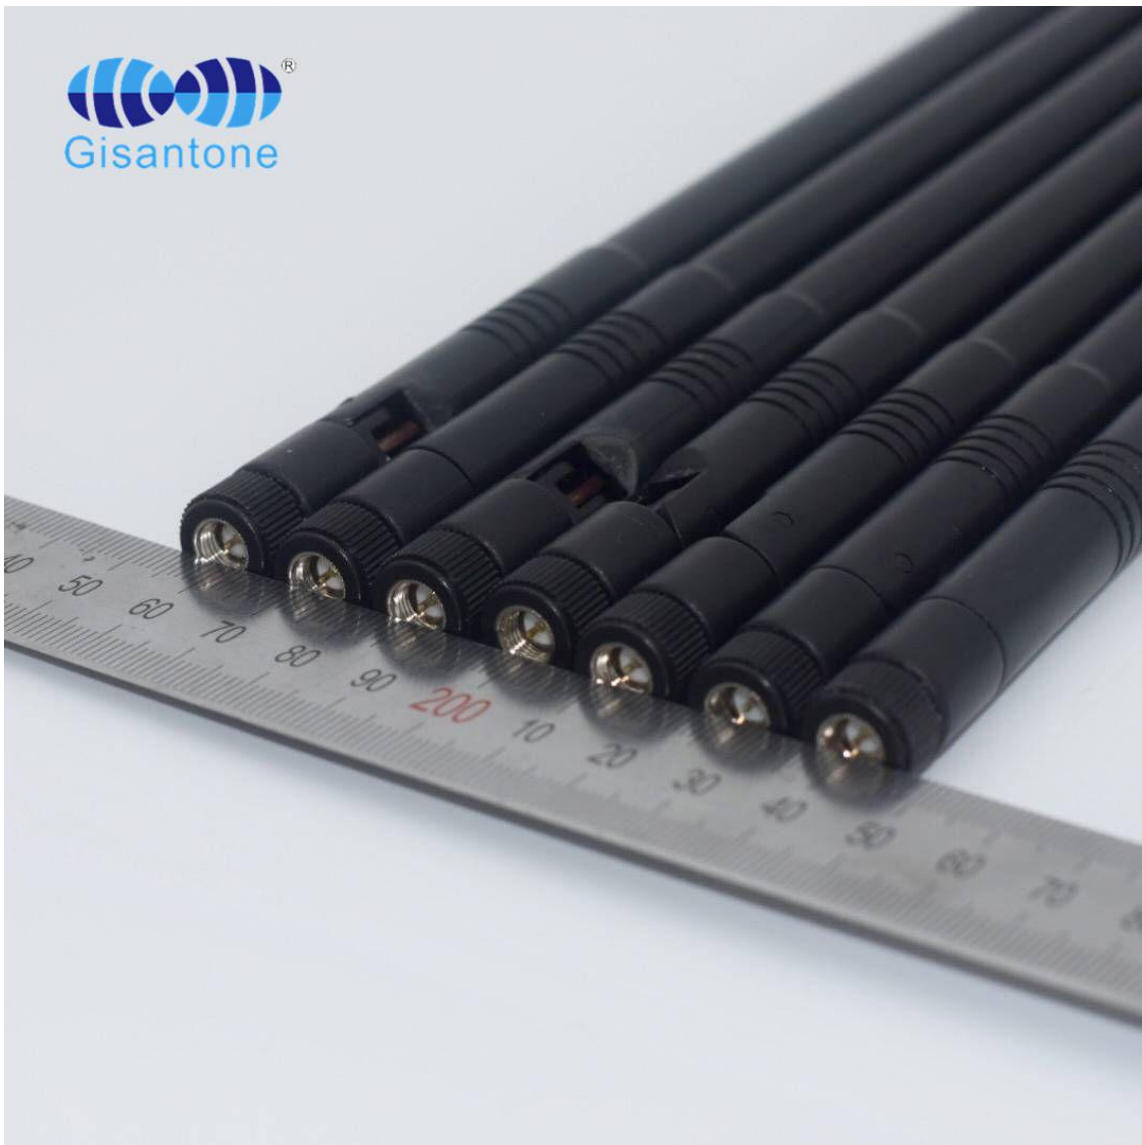

深圳市吉兴通科技有限公司

深圳市龙岗区坪地镇六联社区石壁西路 30 号 B 栋 3 楼, 518117
电话:0755 89390978 传真:0755 89390979

品名 2010-2025MHz 8DBi 橡皮套天线
型号 G15518G

- ✓ 室内橡皮套天线
- ✓ 频率: 2010-2025MHz
- ✓ 增益: 8DBI
- ✓ 水平/垂直角度: 360 度
- ✓ SMA 公头

深圳市吉兴通科技有限公司

深圳市龙岗区坪地镇六联社区石壁西路 30 号 B 栋 3 楼, 518117

电话:0755 89390978 传真:0755 89390979

电性能指标	
产品型号	G15518G
频率范围	2010-2025MHz
增益	8DBi
驻波比	≤1.5
输入阻抗	50Ω
极化方式	垂直极化
水平面半功率角度	360°
最大输入功率	50W
防雷保护	直接地流
机械指标	
连接器型号	SMA 公头
工作温度	-40°C ~ + 65°C
天线重量	33g
天线尺寸	Φ13*(390±2)mm
颜色	黑色