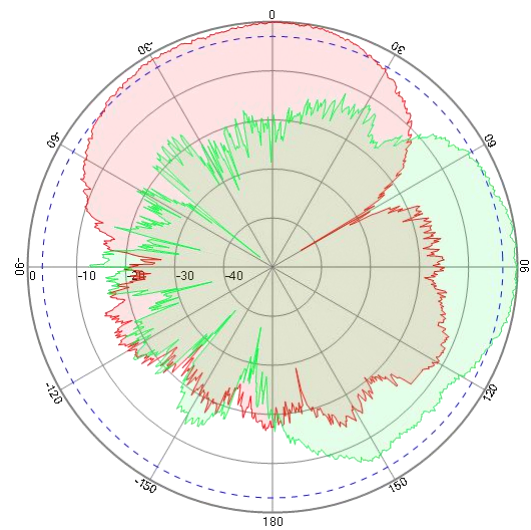

深圳市吉兴通科技有限公司

深圳市龙岗区坪地镇六联社区石壁西路 30 号 B 栋 3 楼, 518117
电话:0755 89390978 传真:0755 89390979