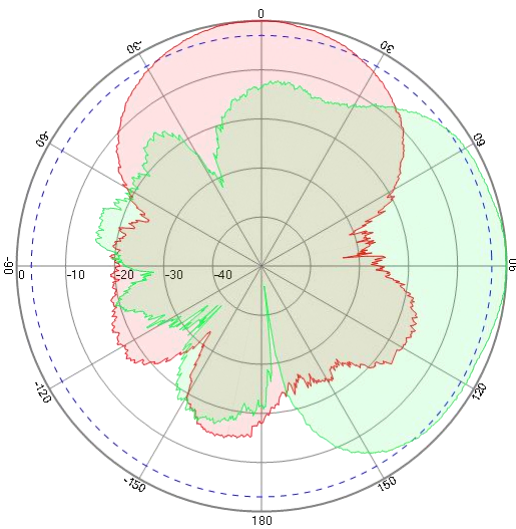

深圳市吉兴通科技有限公司

深圳市龙岗区坪地镇六联社区石壁西路 30 号 B 栋 3 楼, 518117
电话:0755 89390978 传真:0755 89390979