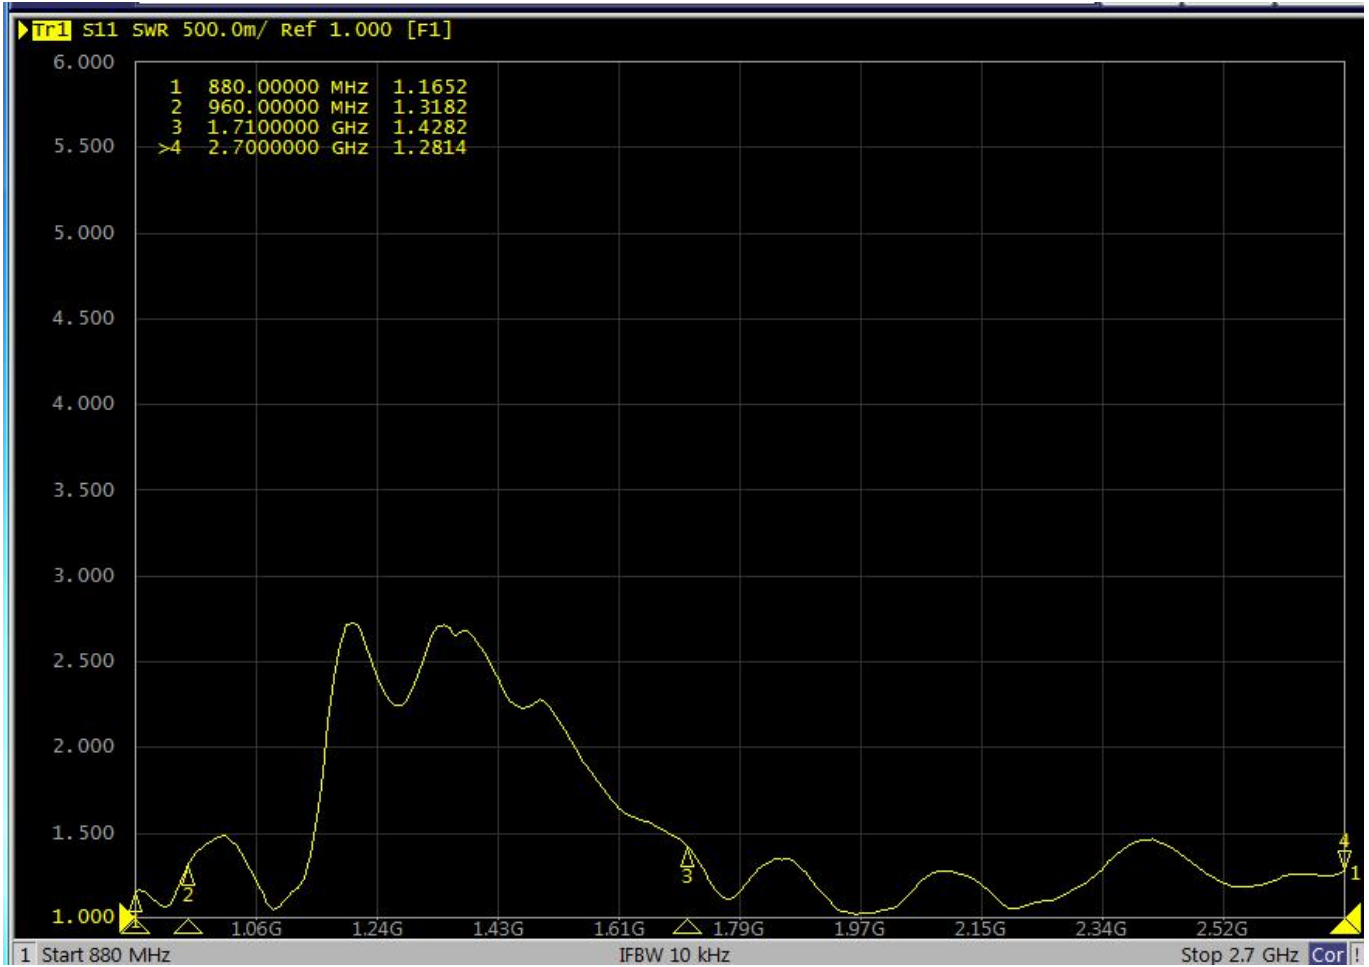

深圳市吉兴通科技有限公司

深圳市龙岗区坪地镇六联社区石壁西路 30 号 B 栋 3 楼, 518117
电话:0755 89390978 传真:0755 89390979