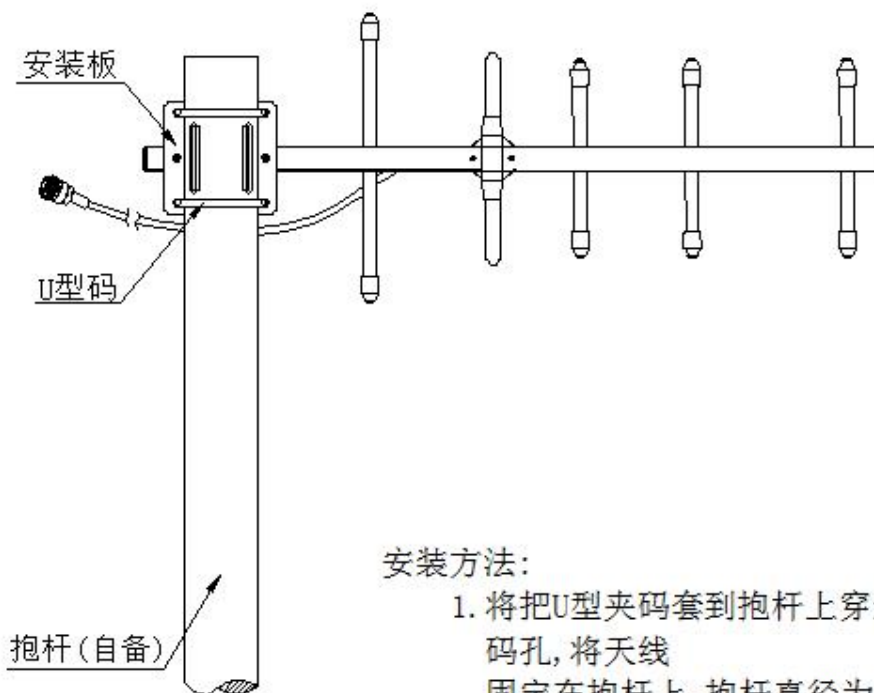

# 深圳市吉兴通科技有限公司

深圳市龙岗区坪地镇六联社区石壁西路 30 号 B 栋 3 楼, 518117

电话:0755 89390978 传真:0755 89390979

电性能指标	
产品型号	G13207H
频率范围	868MHz
增益	7DBI
驻波比	≤1.5
输入阻抗	50Ω
极化方式	垂直极化/水平极化
前后比	≥15dB
水平面半功率角度	80±3°
垂直面半功率角度	70±3°
最大输出功率	50W
雷电保护	直流接地
机械指标	
工作温度	-40 ~ + 65
接口型号	SMA 公头
线材型号	LMR200
线材长度	0.5M
天线重量	360g
支撑杆	Φ35~φ55mm
天线尺寸	455*205*45mm
抗风强度	210km/h
辐射单元格	5
包装尺寸	48*33*44CM / 20PCS
包装重量	13.4KG

### 安装方法:

1. 将把U型夹码套到抱杆上穿过天线安装板上的夹码孔, 将天线固定在抱杆上, 抱杆直径为( $\varnothing 35$ - $\varnothing 50$ mm).
2. 再将馈线与天线连接器连接; 并做好防水处理. 找到天线接收信号最佳方位, 紧固螺母;