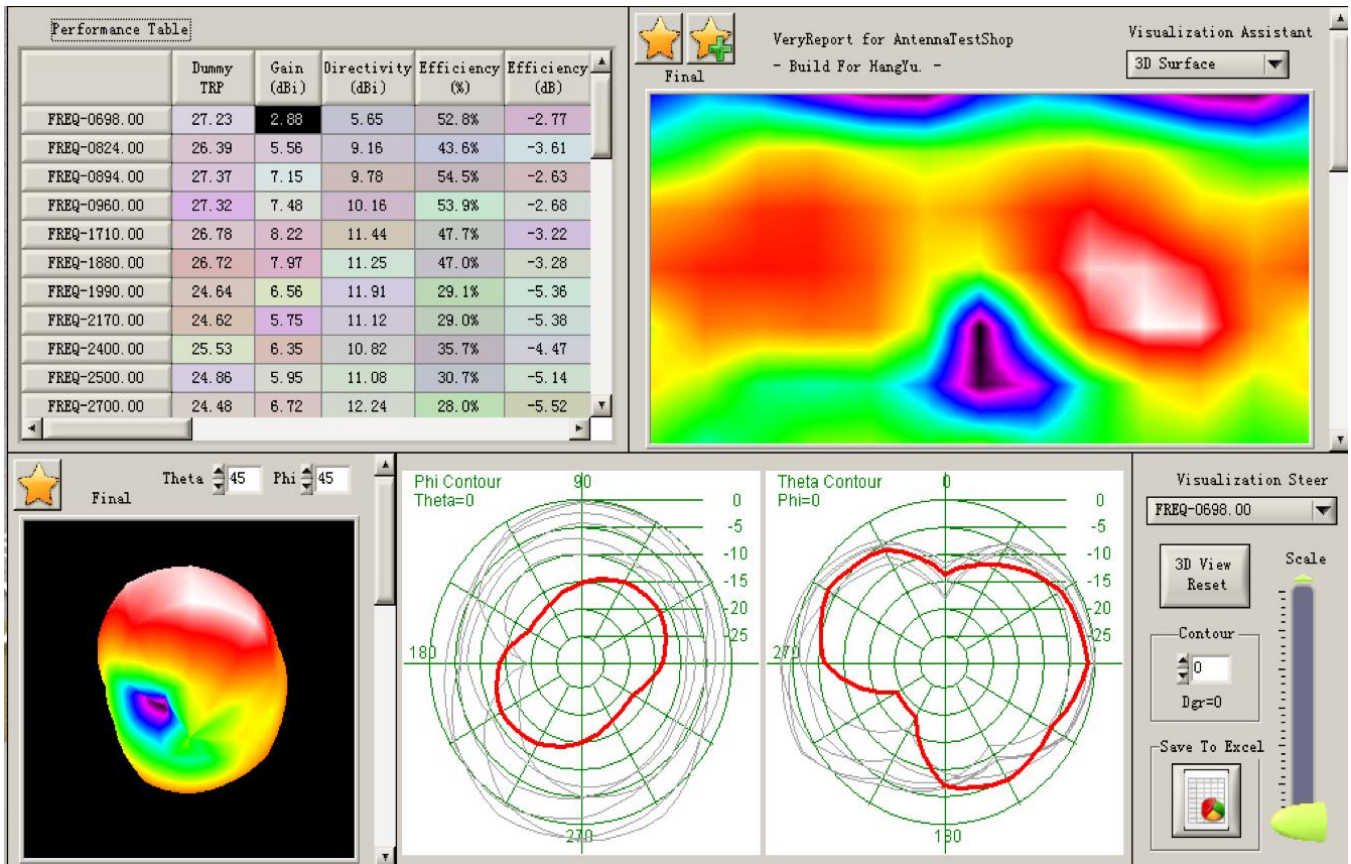

深圳市吉兴通科技有限公司

深圳市龙岗区坪地镇六联社区石壁西路 30 号 B 栋 3 楼, 518117

电话: 0755 89390978 传真: 0755 89390979

3

吉兴通保留修改此产品指标而不需事先通知的权利