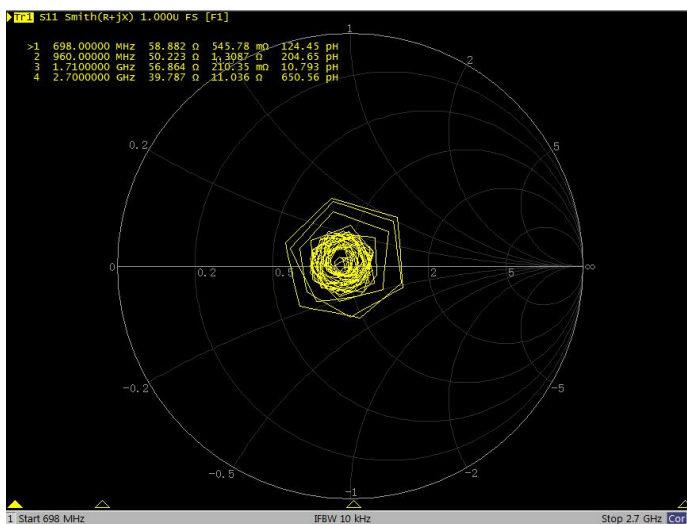

深圳市吉兴通科技有限公司

深圳市龙岗区坪地镇六联社区石壁西路 30 号 B 栋 3 楼, 518117

电话: 0755 89390978 传真: 0755 89390979

3

吉兴通保留修改此产品指标而不需事先通知的权利