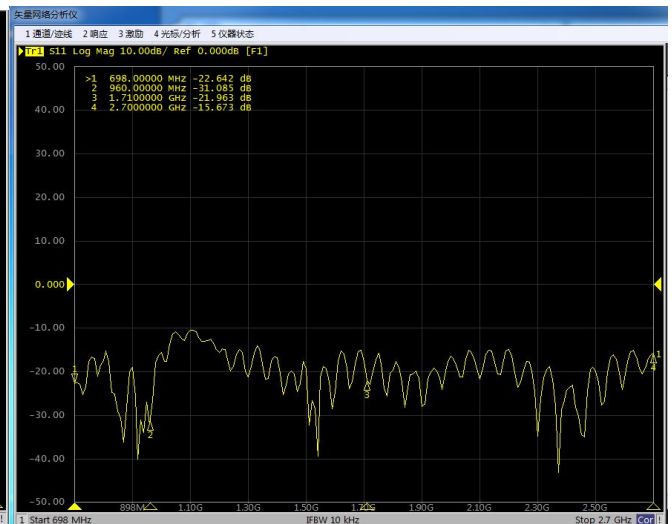

深圳市吉兴通科技有限公司

深圳市龙岗区坪地镇六联社区石壁西路 30 号 B 栋 3 楼, 518117

电话: 0755 89390978 传真: 0755 89390979

3

吉兴通保留修改此产品指标而不需事先通知的权利