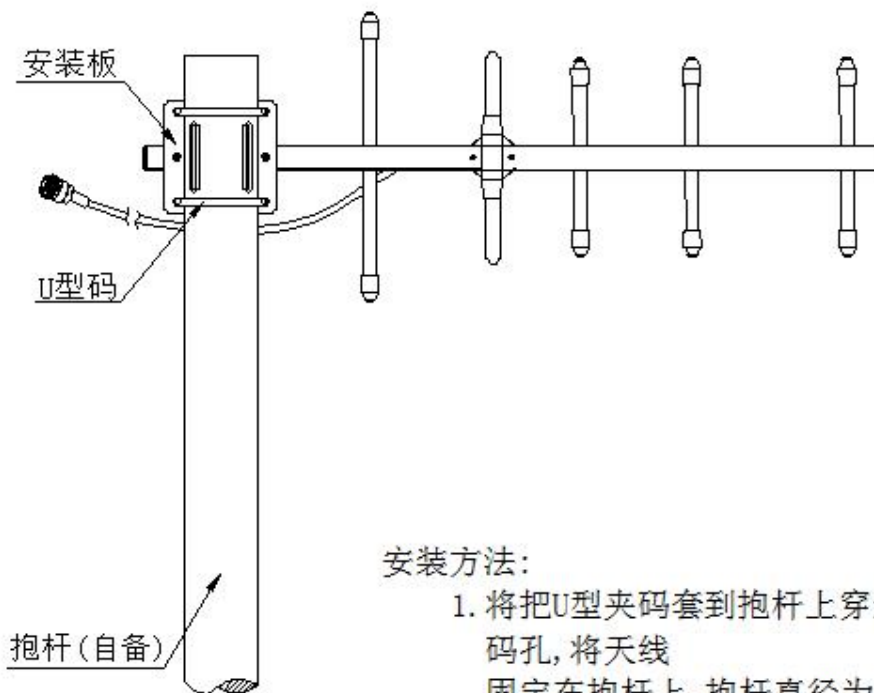

# 深圳市吉兴通科技有限公司

深圳市龙岗区坪地镇六联社区石壁西路 30 号 B 栋 3 楼, 518117

电话:0755 89390978 传真:0755 89390979

电性能指标	
产品型号	G13207B
频率范围	806-960MHz
增益	8DBI
驻波比	≤1.5
输入阻抗	50Ω
极化方式	垂直极化/水平极化
前后比	≥15dB
水平面半功率角度	50±3°
垂直面半功率角度	55±3°
最大输出功率	50W
雷电保护	直流接地
机械指标	
工作温度	-40 ~ + 65
接口型号	N 公头
线材型号	RG58U
线材长度	10M
天线重量	700g
支撑杆	Φ35~φ55mm
天线尺寸	430*165mm
抗风强度	210km/h
辐射单元格	5
包装尺寸	48*33*44CM / 20PCS
包装重量	13.4KG

### 安装方法:

1. 将把U型夹码套到抱杆上穿过天线安装板上的夹码孔, 将天线固定在抱杆上, 抱杆直径为( $\varnothing 35$ - $\varnothing 50$ mm).
2. 再将馈线与天线连接器连接; 并做好防水处理. 找到天线接收信号最佳方位, 紧固螺母;