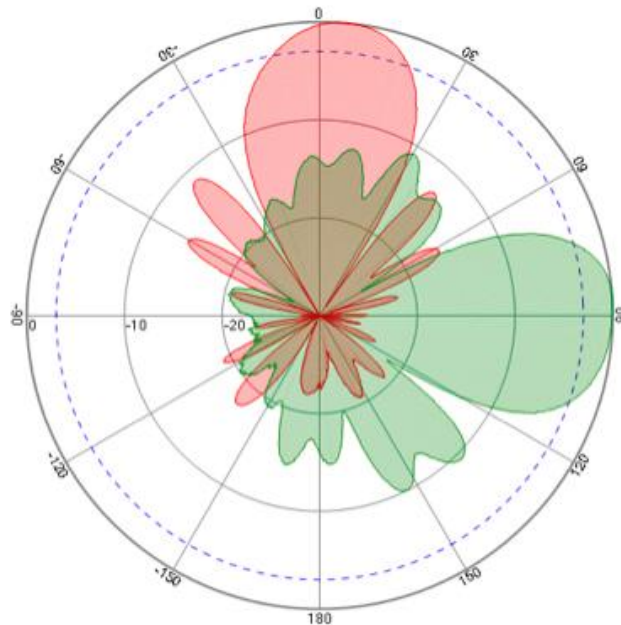

品名 806-960MHz 8DBI 室外定向八木天线  
型号 G13207B

- ✓ 室外 806-960MHz 8 单元定向八木天线
- ✓ 频率: 806-960MHz
- ✓ 增益: 8DBI
- ✓ 水平/垂直角度: 50+3/55+3 度
- ✓ N 公头
- ✓ 10M RG58U 线材

# 深圳市吉兴通科技有限公司

深圳市龙岗区坪地镇六联社区石壁西路 30 号 B 栋 3 楼, 518117

电话:0755 89390978 传真:0755 89390979

电性能指标	
产品型号	G13207B
频率范围	806-960MHz
增益	8DBI
驻波比	≤1.5
输入阻抗	50Ω
极化方式	垂直极化/水平极化
前后比	≥15dB
水平面半功率角度	50±3°
垂直面半功率角度	55±3°
最大输出功率	50W
雷电保护	直流接地
机械指标	
工作温度	-40 ~ + 65
接口型号	N 公头
线材型号	RG58U
线材长度	10M
天线重量	700g
支撑杆	Φ35~φ55mm
天线尺寸	430*165mm
抗风强度	210km/h
辐射单元格	5
包装尺寸	48*33*44CM / 20PCS
包装重量	13.4KG