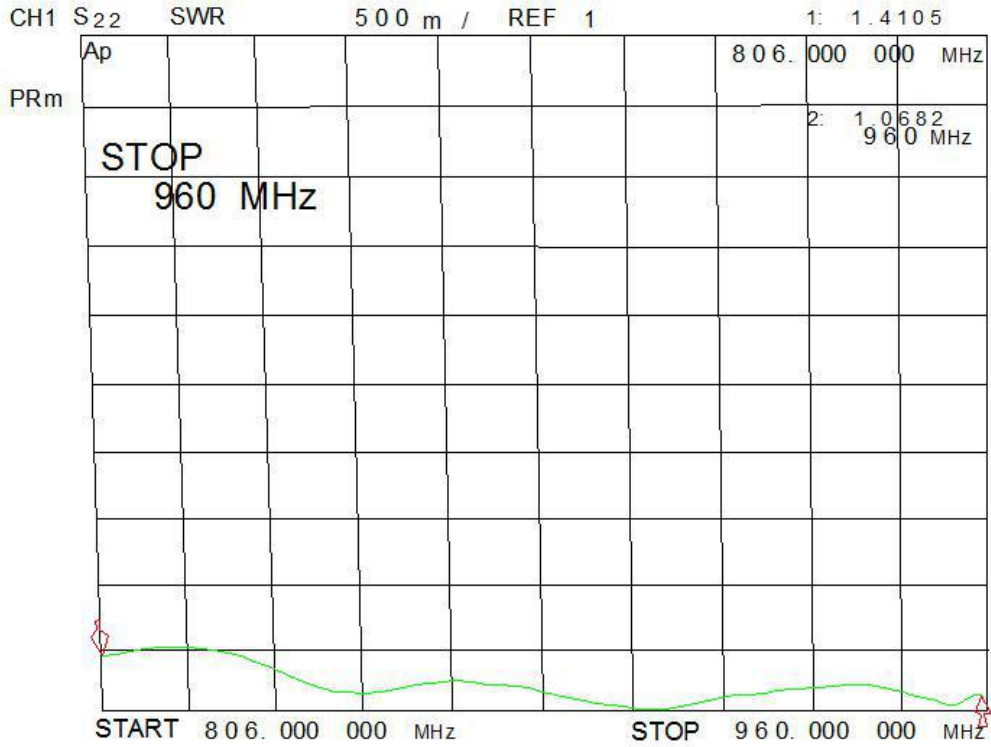

品名 806-960MHz 8DBI 室外定向八木天线  
型号 G13207B

- ✓ 室外 806-960MHz 8 单元定向八木天线
- ✓ 频率: 806-960MHz
- ✓ 增益: 8DBI
- ✓ 水平/垂直角度: 50+3/55+3 度
- ✓ N 公头
- ✓ 10M RG58U 线材

# 深圳市吉兴通科技有限公司

深圳市龙岗区坪地镇六联社区石壁西路 30 号 B 栋 3 楼, 518117

电话:0755 89390978 传真:0755 89390979

电性能指标	
产品型号	G13207B
频率范围	806-960MHz
增益	8DBI
驻波比	≤1.5
输入阻抗	50Ω
极化方式	垂直极化/水平极化
前后比	≥15dB
水平面半功率角度	50±3°
垂直面半功率角度	55±3°
最大输出功率	50W
雷电保护	直流接地
机械指标	
工作温度	-40 ~ + 65
接口型号	N 公头
线材型号	RG58U
线材长度	10M
天线重量	700g
支撑杆	Φ35~φ55mm
天线尺寸	430*165mm
抗风强度	210km/h
辐射单元格	5
包装尺寸	48*33*44CM / 20PCS
包装重量	13.4KG

### 安装方法:

1. 将把U型夹码套到抱杆上穿过天线安装板上的夹码孔, 将天线固定在抱杆上, 抱杆直径为( $\varnothing 35$ - $\varnothing 50$ mm).
2. 再将馈线与天线连接器连接; 并做好防水处理. 找到天线接收信号最佳方位, 紧固螺母;